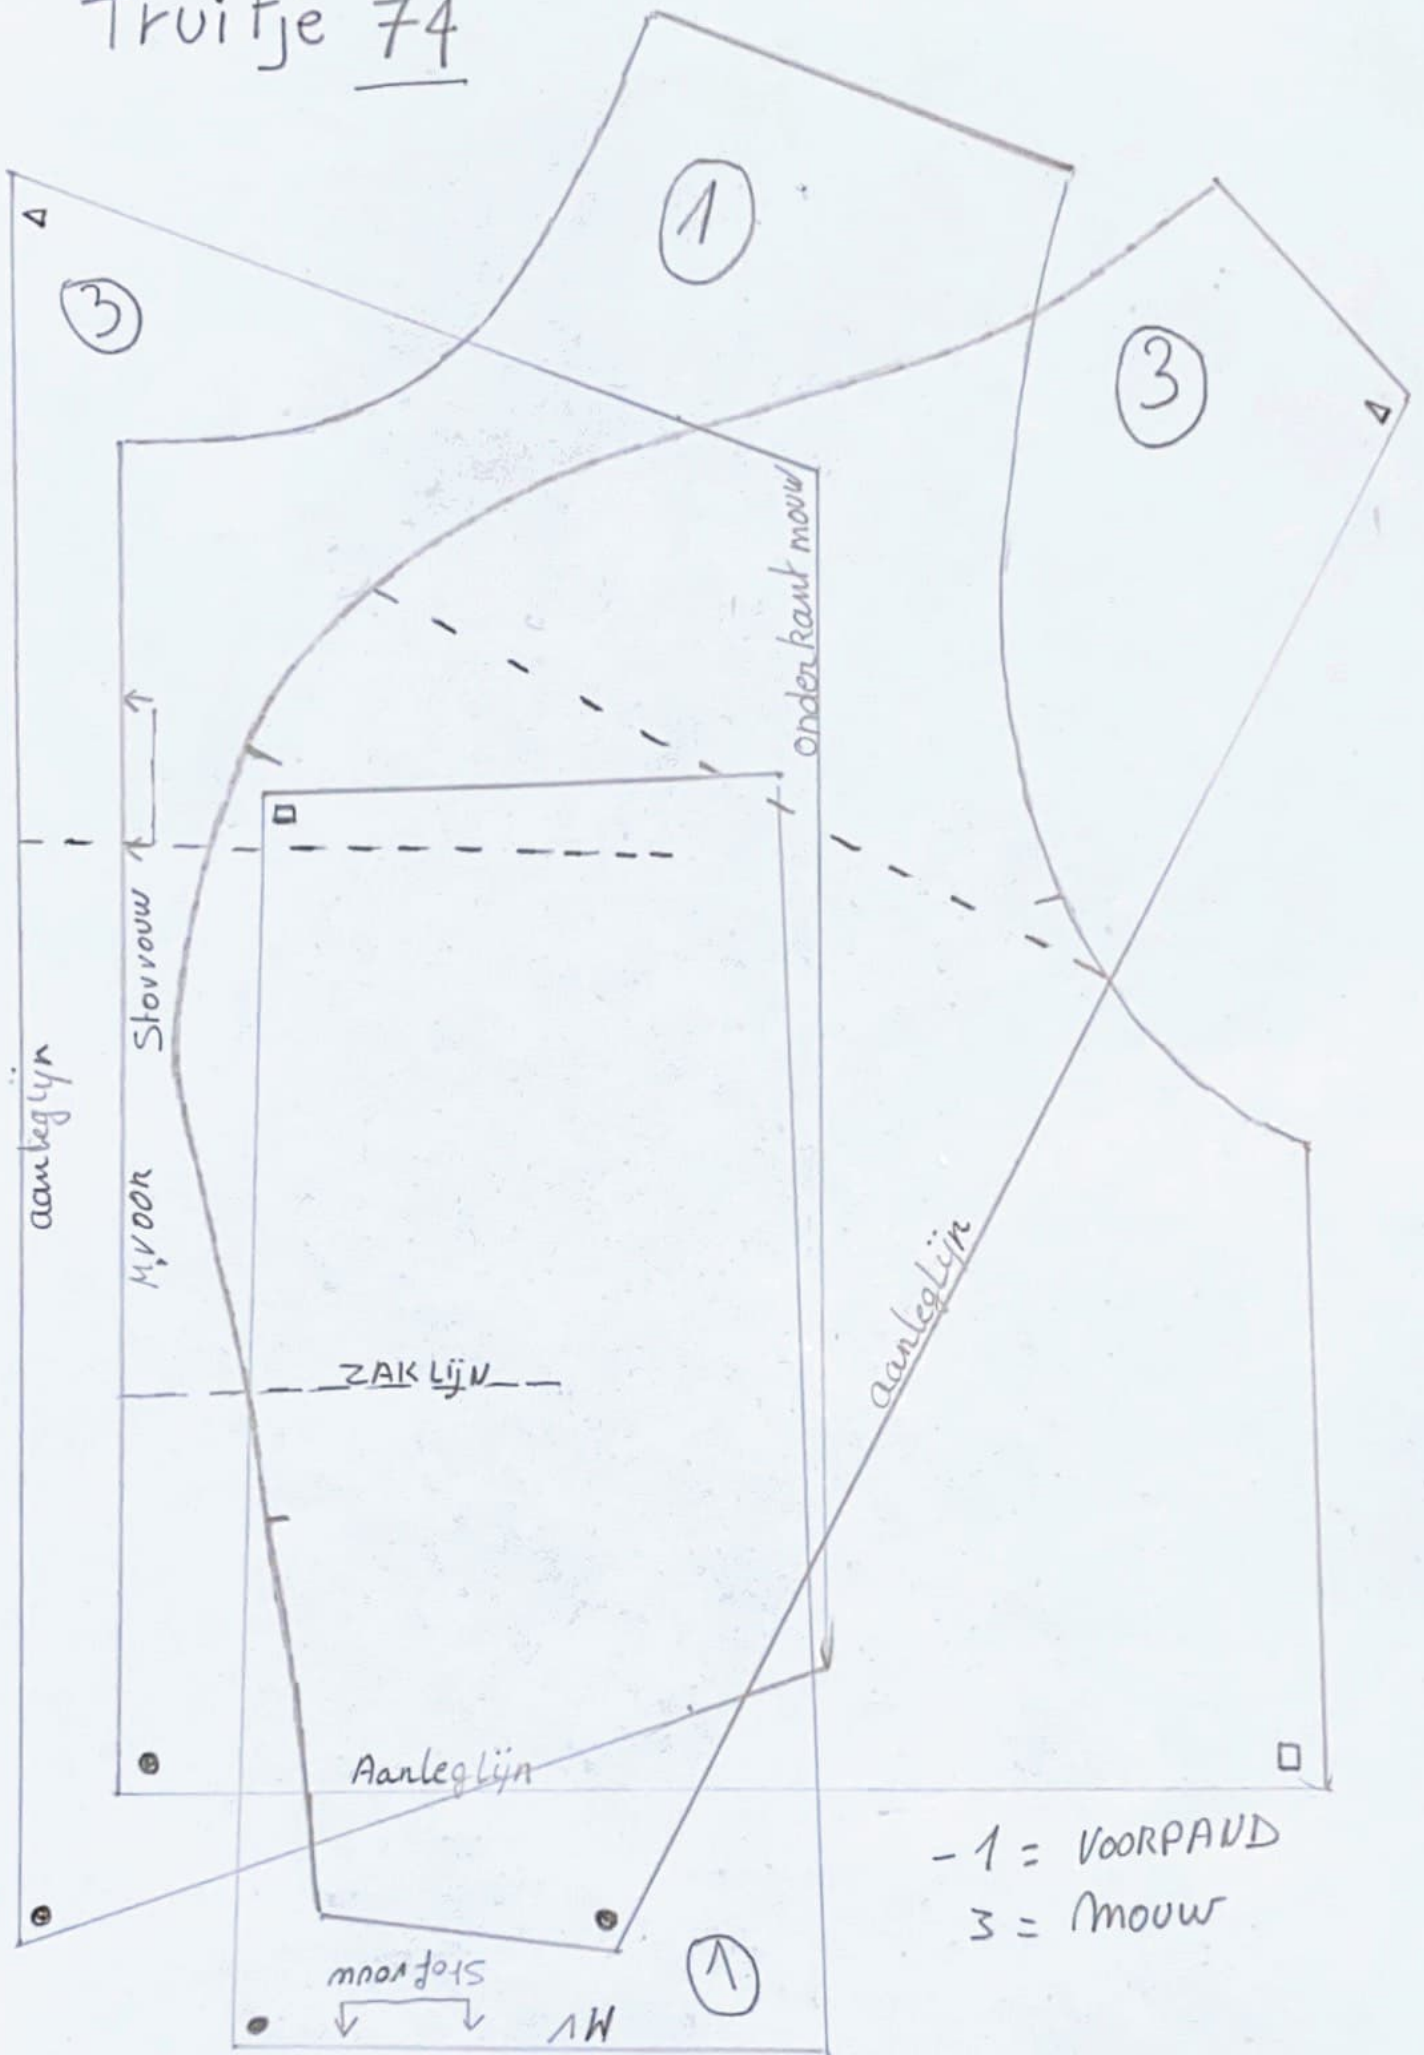

# Truitje 74

Hals boordje 15cm x 3cm aan de stofvouw  
 taille boord 29cm x 7cm aan de stofvouw  
 mouw boord 15cm x 7cm

2 = rugpand  
 4 = zak