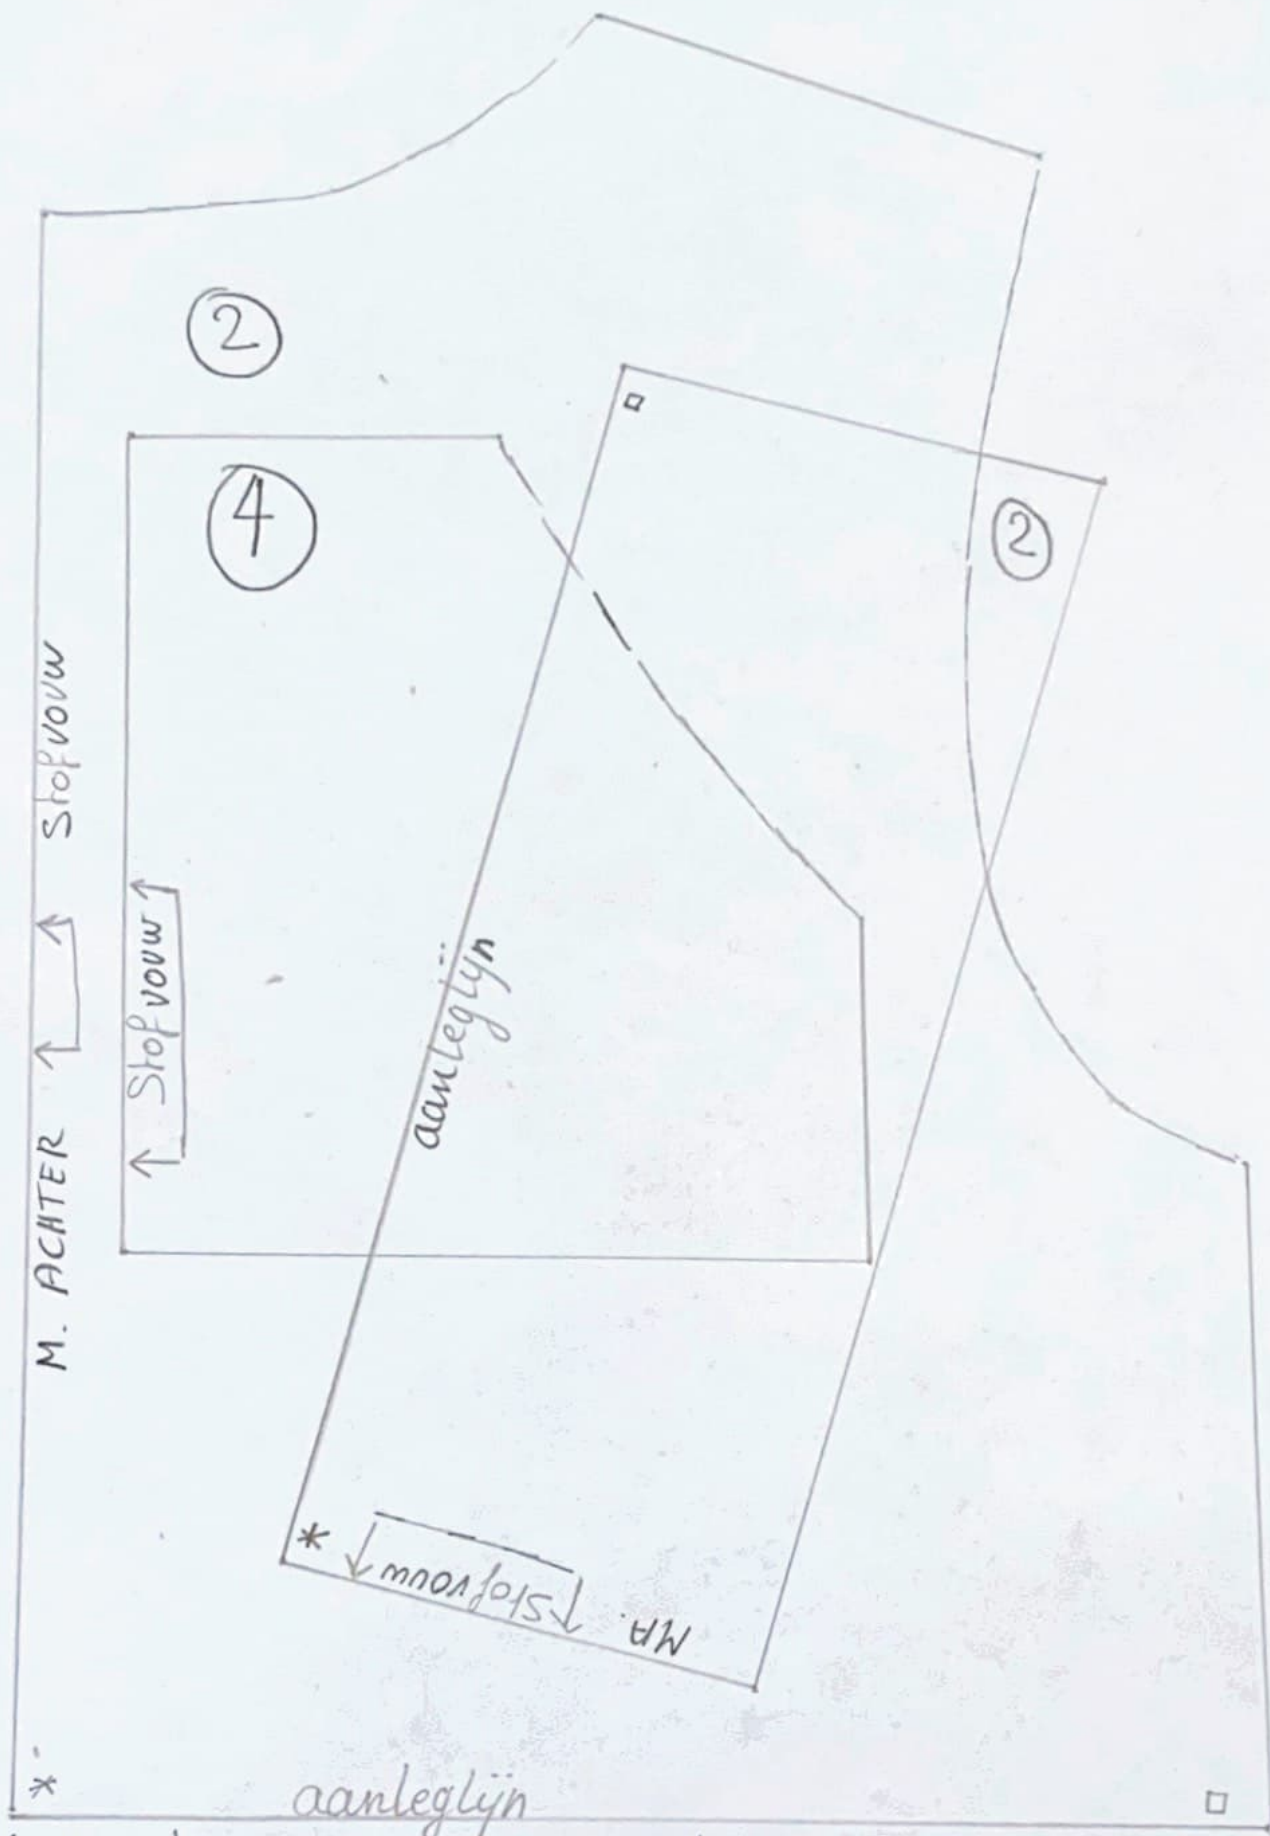

# Truitje 74

Hals boordje 15cm x 3cm aan de stofvouw  
 taille boord 29cm x 7cm aan de stofvouw  
 mouw boord 15cm x 7cm

2 = rugpand  
 4 = zak