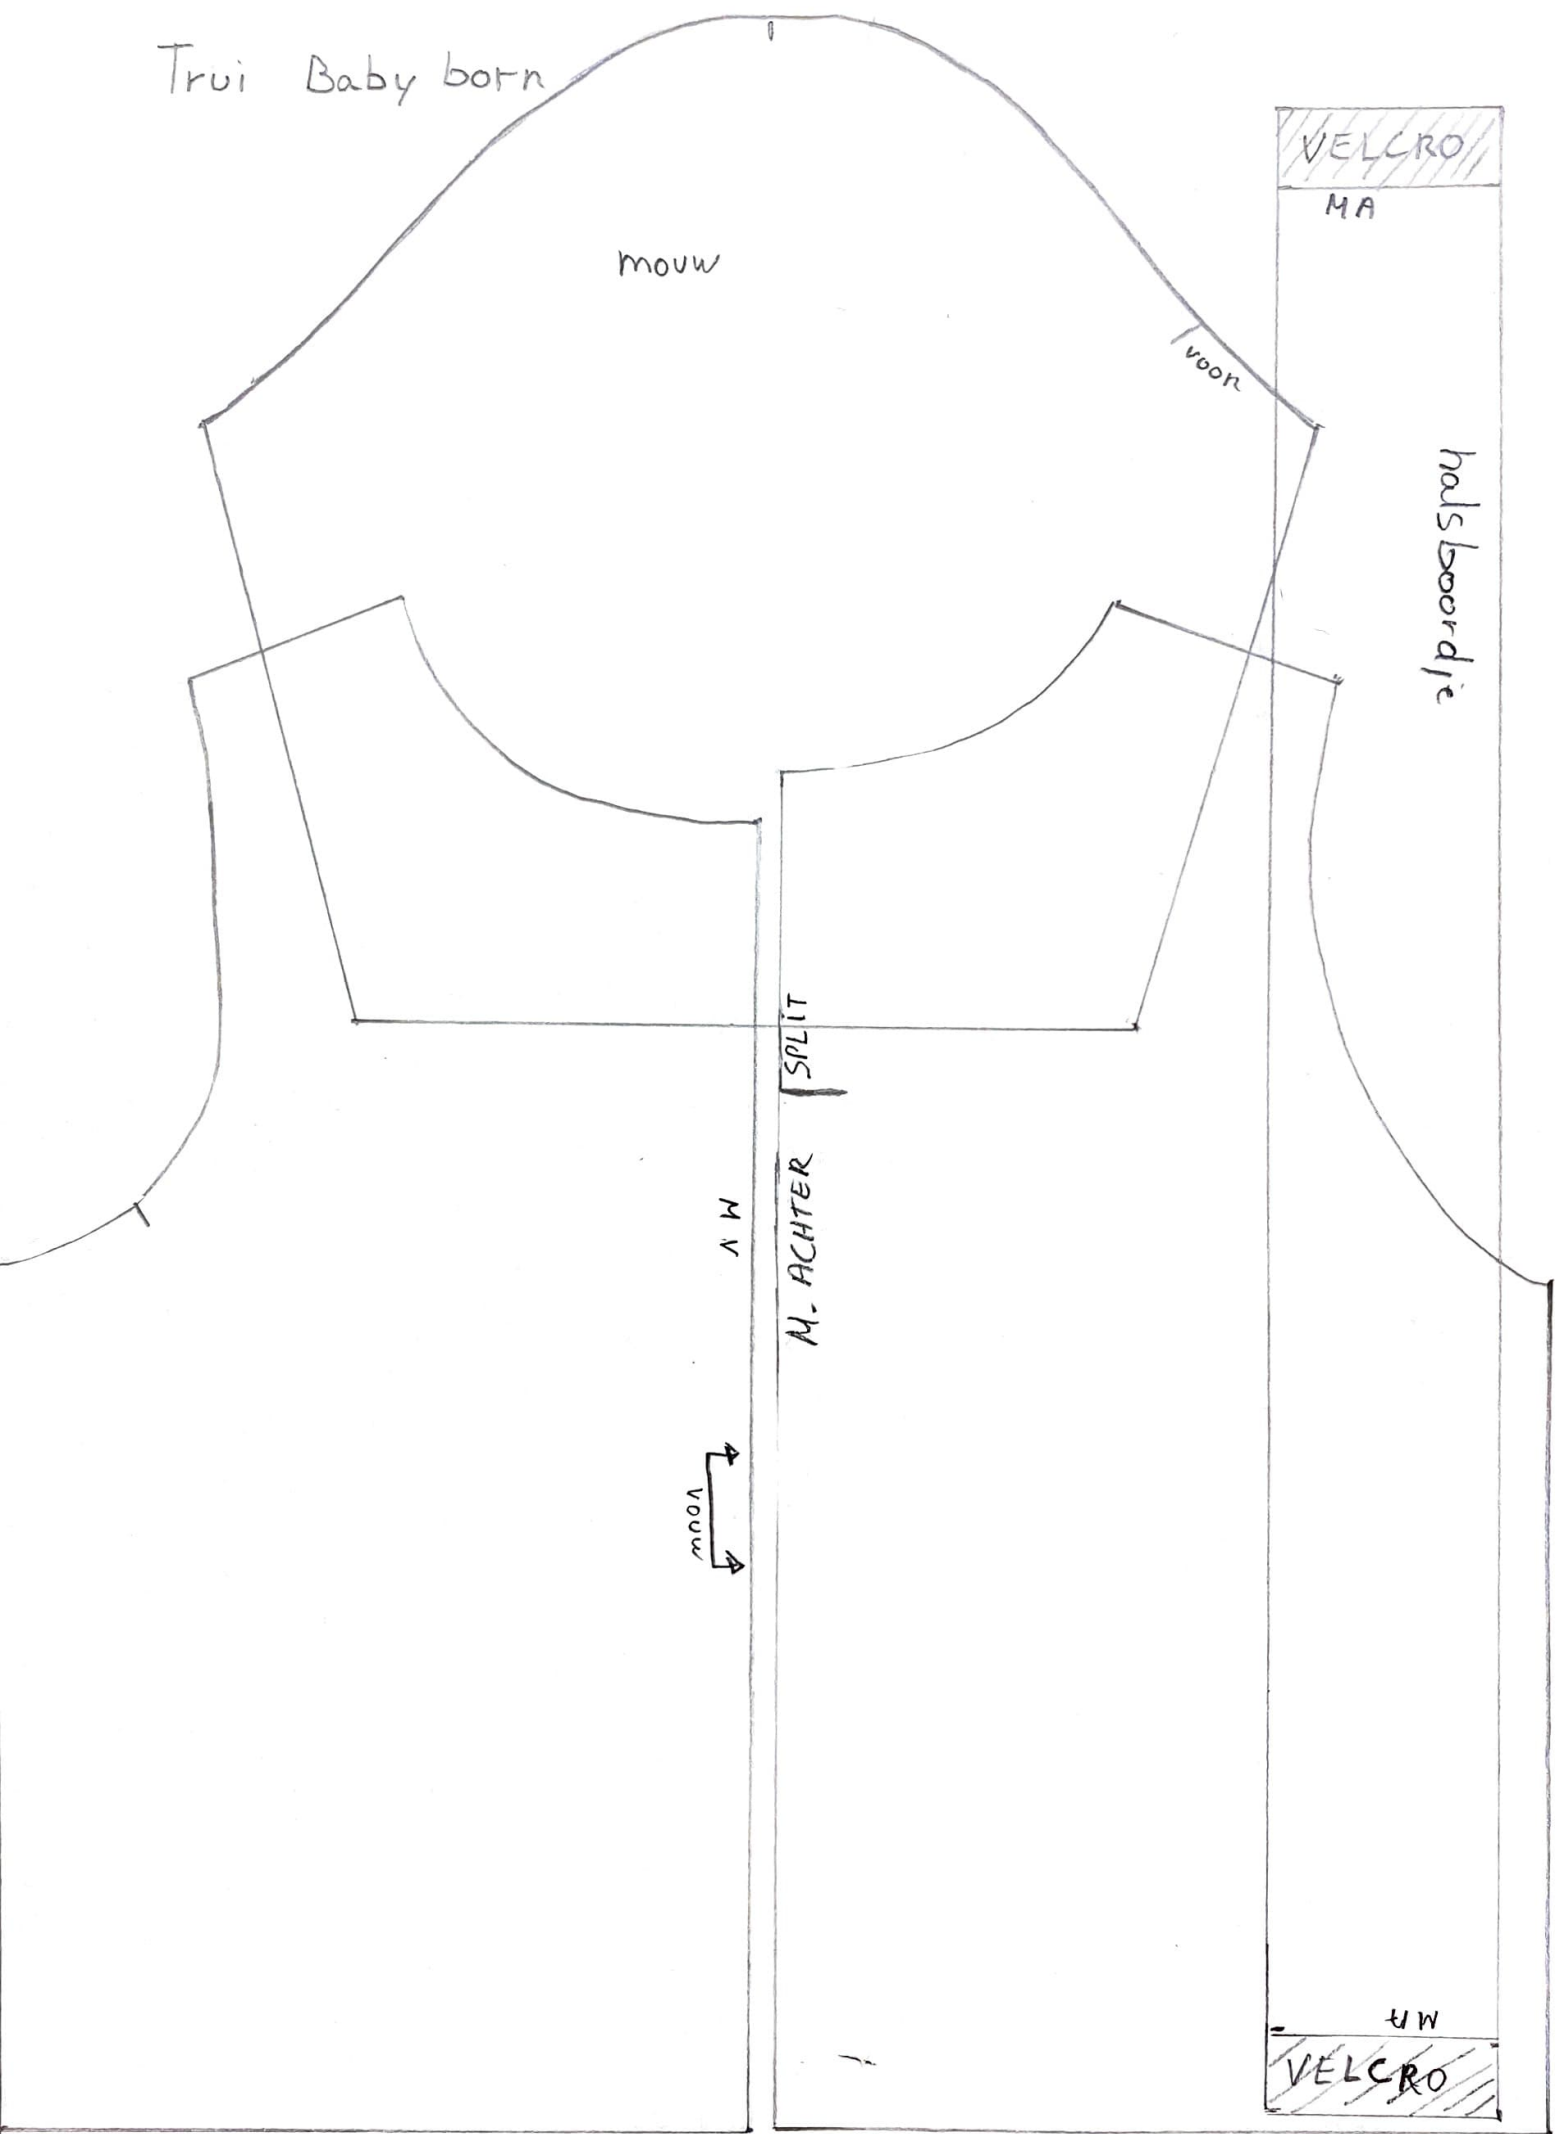

Trui Baby born

mouw

voork

VELCRO
MA

halsboordje

M. ACHTER
SPLIT

A W

voork